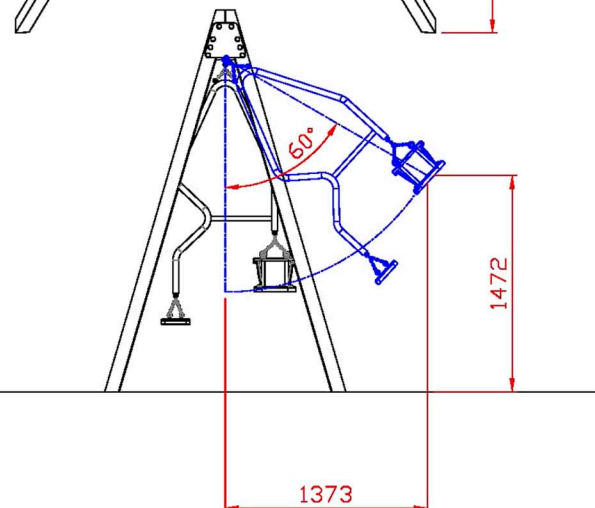

2596 x 2854 x 1640

UNE-EN-1176-1
UNE-EN-1176-6
Orden VIV/561/2010
Decreto 293/2009
Decreto 127 /2001
Junta Andalucía

DESCRIPCIÓN TÉCNICA:

Estructura soporte fabricada en palo cuadrado de 90 mm de lado, de madera pino flandes, carente de nudos, con tratamiento autoclave para clase de riesgo IV más lasur para exteriores.
 Travesaño metálico de 90 mm de diámetro, de acero al carbono pintado.
 Rodamientos blindados sin mantenimiento Y asientos de goma de seguridad.
 Tornillería autoblocante cincada (DIN-603 y DIN- 571).

INSTALACIÓN AL SUELO:

SUELO NO COMPACTO:

SUELO COMPACTO:

MEDIDAS GENERALES:

DENTRO DEL ÁREA DE SEGURIDAD NO PUEDE HABER OBSTÁCULOS (FAROLAS, BANCOS, BORDILLOS, ÁRBOLES, ETC.)

LA CIMENTACIÓN DEBE REALIZARSE DE FORMA QUE NO PRESENTE RIESGOS DE IMPACTOS O TROIEZOS