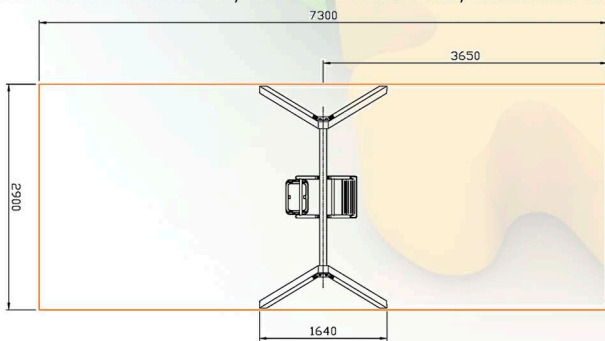

FUNCIONES LÚDICAS / ACTIVITÉS LUDIQUES / PLAYFUL ACTIVITIES

ZONA DE SEGURIDAD / ZONE DE SÉCURITÉ / SECURITY AREA

Edad de uso:
2 a 5 asiento pequeño
+18 asiento grande

1,5 m

2

ALTO x LARGO x ANCHO
HIGH x LENGTH x WIDTH
HAUTE x LONGUE x LARGEUR

2596 x 2854 x 1640

UNE-EN-1176-1
UNE-EN-1176-6
Orden VIV/561/2010
Decreto 293/2009
Decreto 127 /2001
Junta Andalucía

DESCRIPCIÓN TÉCNICA:

Estructura soporte fabricada en palo cuadrado de 90 mm de lado, de madera pino flandes, carente de nudos, con tratamiento autoclave para clase de riesgo IV más lasur para exteriores.
 Travesaño metálico de 90 mm de diámetro, de acero al carbono pintado.
 Rodamientos blindados sin mantenimiento Y asientos de goma de seguridad.
 Tornillería autoblocante cincada (DIN-603 y DIN- 571).