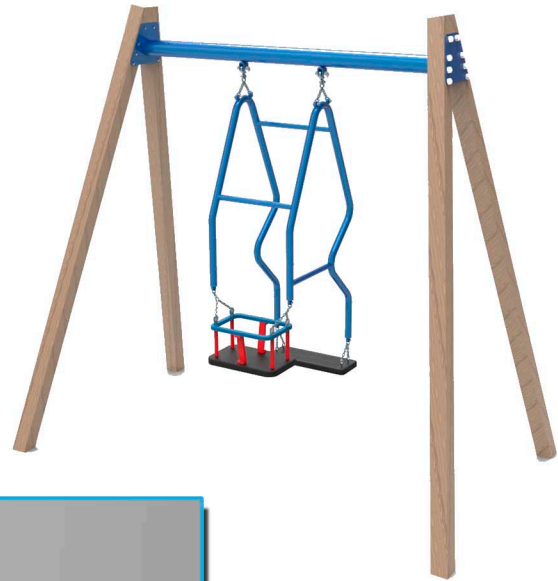

FUNCIONES LÚDICAS / ACTIVITÉS LUDIQUES / PLAYFUL ACTIVITIES

ZONA DE SEGURIDAD / ZONE DE SÉCURITÉ / SECURITY AREA

Edad de uso:
2 a 5 asiento pequeño
+18 asiento grande

1,5 m

2

ALTO x LARGO x ANCHO
HIGH x LENGTH x WIDTH
HAUTE x LONGUE x LARGEUR

2596 x 2854 x 1640

UNE-EN-1176-1
UNE-EN-1176-6
Orden VIV/561/2010
Decreto 293/2009
Decreto 127 /2001
Junta Andalucía

DESCRIPCIÓN TÉCNICA:

Estructura soporte fabricada en palo cuadrado de 90 mm de lado, de madera pino flandes, carente de nudos, con tratamiento autoclave para clase de riesgo IV más lasur para exteriores.
 Travesaño metálico de 90 mm de diámetro, de acero al carbono pintado.
 Rodamientos blindados sin mantenimiento Y asientos de goma de seguridad.
 Tornillería autoblocante cincada (DIN-603 y DIN- 571).

INSTALACIÓN AL SUELO:

SUELO NO COMPACTO:

SUELO COMPACTO:

MEDIDAS GENERALES:

DENTRO DEL ÁREA DE SEGURIDAD NO PUEDE HABER OBSTÁCULOS (FAROLAS, BANCOS, BORDILLOS, ÁRBOLES, ETC.)

LA CIMENTACIÓN DEBE REALIZARSE DE FORMA QUE NO PRESENTE RIESGOS DE IMPACTOS O TROIEZOS