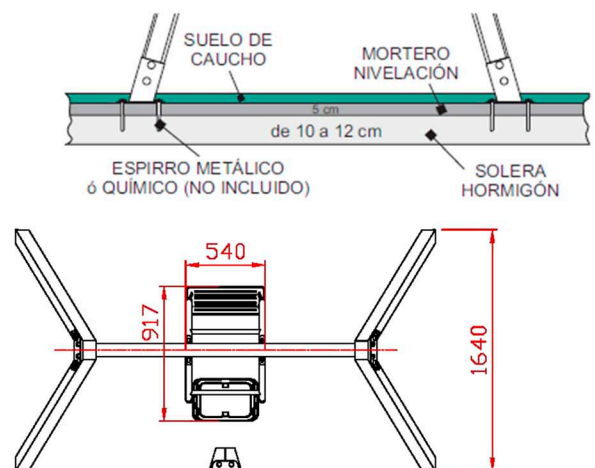

FUNCIONES LÚDICAS / ACTIVITÉS LUDIQUES / PLAYFUL ACTIVITIES

ZONA DE SEGURIDAD / ZONE DE SÉCURITÉ / SECURITY AREA

Edad de uso:
2 a 5 asiento pequeño
+18 asiento grande

1,5 m

2

ALTO x LARGO x ANCHO
HIGH x LENGTH x WIDTH
HAUTE x LONGUE x LARGEUR

2596 x 2854 x 1640

UNE-EN-1176-1
UNE-EN-1176-6
Orden VIV/561/2010
Decreto 293/2009
Decreto 127 /2001
Junta Andalucía

DESCRIPCIÓN TÉCNICA:

Estructura soporte fabricada en palo cuadrado de 90 mm de lado, de madera pino flandes, carente de nudos, con tratamiento autoclave para clase de riesgo IV más lasur para exteriores.
 Travesaño metálico de 90 mm de diámetro, de acero al carbono pintado.
 Rodamientos blindados sin mantenimiento Y asientos de goma de seguridad.
 Tornillería autoblocante cincada (DIN-603 y DIN- 571).

INSTALACIÓN AL SUELO:

SUELO NO COMPACTO:

SUELO COMPACTO:

MEDIDAS GENERALES:

DENTRO DEL ÁREA DE SEGURIDAD NO PUEDE HABER OBSTÁCULOS (FAROLAS, BANCOS, BORDILLOS, ÁRBOLES, ETC.)

LA CIMENTACIÓN DEBE REALIZARSE DE FORMA QUE NO PRESENTE RIESGOS DE IMPACTOS O TROIEZOS