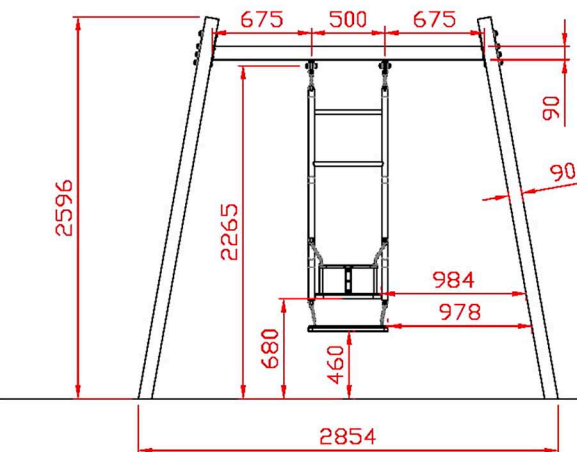

2596 x 2854 x 1640

UNE-EN-1176-1
UNE-EN-1176-6
Orden VIV/561/2010
Decreto 293/2009
Decreto 127 /2001
Junta Andalucía

DESCRIPCIÓN TÉCNICA:

Estructura soporte fabricada en palo cuadrado de 90 mm de lado, de madera pino flandes, carente de nudos, con tratamiento autoclave para clase de riesgo IV más lasur para exteriores.
 Travesaño metálico de 90 mm de diámetro, de acero al carbono pintado.
 Rodamientos blindados sin mantenimiento Y asientos de goma de seguridad.
 Tornillería autoblocante cincada (DIN-603 y DIN- 571).

INSTALACIÓN AL SUELO:

SUELO NO COMPACTO:

SUELO COMPACTO:

MEDIDAS GENERALES:

DENTRO DEL ÁREA DE SEGURIDAD NO PUEDE HABER OBSTÁCULOS (FAROLAS, BANCOS, BORDILLOS, ÁRBOLES, ETC.)

LA CIMENTACIÓN DEBE REALIZARSE DE FORMA QUE NO PRESENTE RIESGOS DE IMPACTOS O TROIEZOS