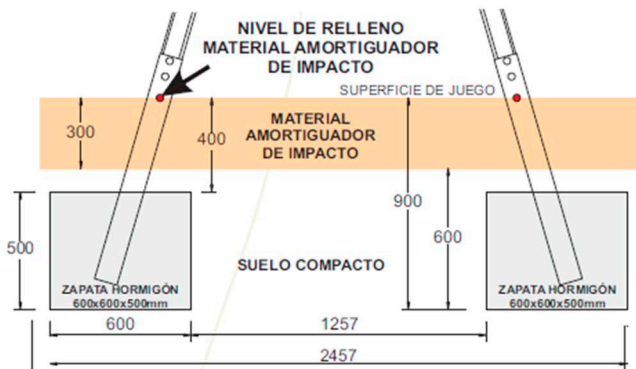

FUNCIONES LÚDICAS / ACTIVITÉS LUDIQUES / PLAYFUL ACTIVITIES

ZONA DE SEGURIDAD / ZONE DE SÉCURITÉ / SECURITY AREA

Edad de uso:
2 a 5 asiento pequeño
+18 asiento grande

1,5 m

2

ALTO x LARGO x ANCHO
HIGH x LENGTH x WIDTH
HAUTE x LONGUE x LARGEUR

2596 x 2854 x 1640

UNE-EN-1176-1
UNE-EN-1176-6
Orden VIV/561/2010
Decreto 293/2009
Decreto 127 /2001
Junta Andalucía

DESCRIPCIÓN TÉCNICA:

Estructura soporte fabricada en palo cuadrado de 90 mm de lado, de madera pino flandes, carente de nudos, con tratamiento autoclave para clase de riesgo IV más lasur para exteriores.
 Travesaño metálico de 90 mm de diámetro, de acero al carbono pintado.
 Rodamientos blindados sin mantenimiento Y asientos de goma de seguridad.
 Tornillería autoblocante cincada (DIN-603 y DIN- 571).

INSTALACIÓN AL SUELO:

SUELO NO COMPACTO:

SUELO COMPACTO:

MEDIDAS GENERALES:

DENTRO DEL ÁREA DE SEGURIDAD NO PUEDE HABER OBSTÁCULOS (FAROLAS, BANCOS, BORDILLOS, ÁRBOLES, ETC.)

LA CIMENTACIÓN DEBE REALIZARSE DE FORMA QUE NO PRESENTE RIESGOS DE IMPACTOS O TROIEZOS