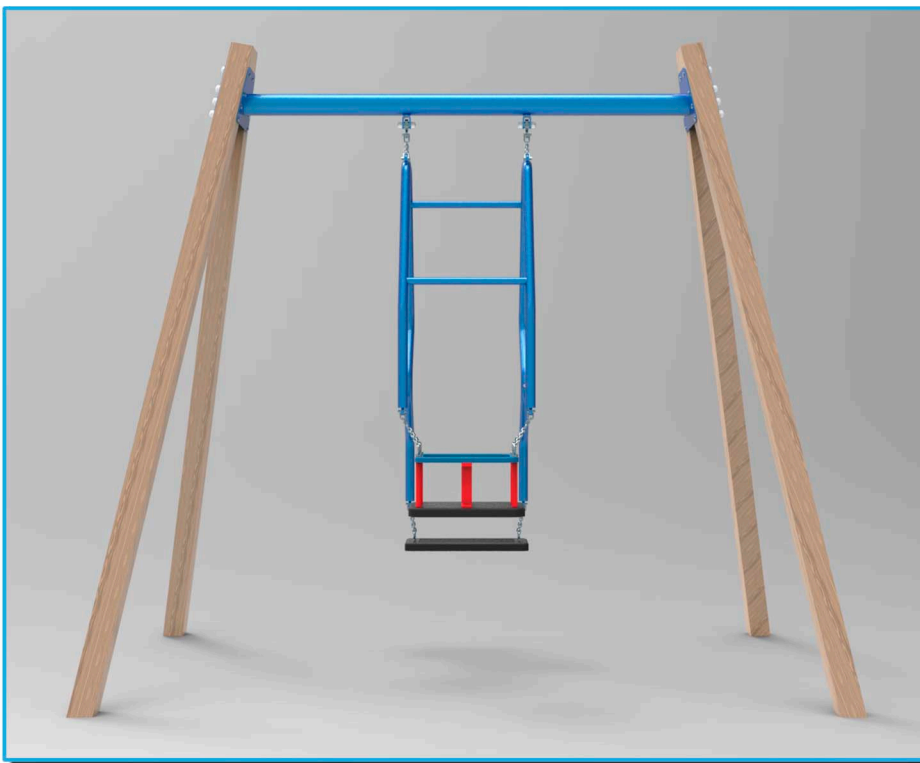

FUNCIONES LÚDICAS / ACTIVITÉS LUDIQUES / PLAYFUL ACTIVITIES

ZONA DE SEGURIDAD / ZONE DE SÉCURITÉ / SECURITY AREA

Edad de uso:
2 a 5 asiento pequeño
+18 asiento grande

1,5 m

2

ALTO x LARGO x ANCHO
HIGH x LENGTH x WIDTH
HAUTE x LONGUE x LARGEUR

2596 x 2854 x 1640

UNE-EN-1176-1
UNE-EN-1176-6
Orden VIV/561/2010
Decreto 293/2009
Decreto 127 /2001
Junta Andalucía

DESCRIPCIÓN TÉCNICA:

Estructura soporte fabricada en palo cuadrado de 90 mm de lado, de madera pino flandes, carente de nudos, con tratamiento autoclave para clase de riesgo IV más lasur para exteriores.
 Travesaño metálico de 90 mm de diámetro, de acero al carbono pintado.
 Rodamientos blindados sin mantenimiento Y asientos de goma de seguridad.
 Tornillería autoblocante cincada (DIN-603 y DIN- 571).

INSTALACIÓN AL SUELO:

SUELO NO COMPACTO:

SUELO COMPACTO:

MEDIDAS GENERALES:

DENTRO DEL ÁREA DE SEGURIDAD NO PUEDE HABER OBSTÁCULOS (FAROLAS, BANCOS, BORDILLOS, ÁRBOLES, ETC.)

LA CIMENTACIÓN DEBE REALIZARSE DE FORMA QUE NO PRESENTE RIESGOS DE IMPACTOS O TROIEZOS