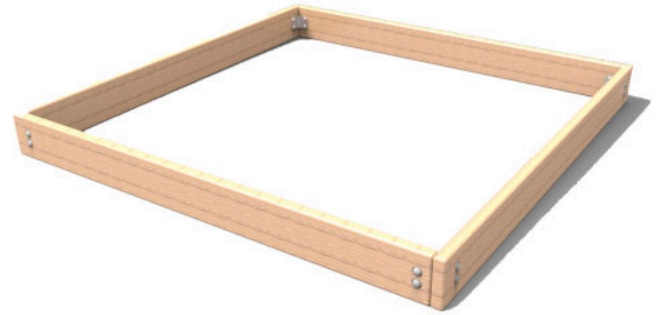

FUNCIONES LÚDICAS / ACTIVITÉS LUDIQUES / PLAYFUL ACTIVITIES

ZONA DE SEGURIDAD  
ZONE DE SÉCURITÉ  
SECURITY AREA

ESPECIFICACIONES / SPÉCIFICATIONS / SPECIFICATIONS

De 0  
a 6

años

0,3 m

4

ALTO x LARGO x ANCHO  
HIGH x LENGTH x WIDTH  
HAUTE x LONGUE x LARGEUR

45 x 2000 x 190

UNE-EN-1176-1  
Decreto 127/2001  
Junta de Andalucía

## DESCRIPCIÓN TÉCNICA:

Rollizos de madera pino Flandes con tratamiento autoclave riesgo IV, de  $\Phi 120$  mm.  
Tornillería autoblocante cincada, según DIN y protegida con tapones para evitar lesiones.