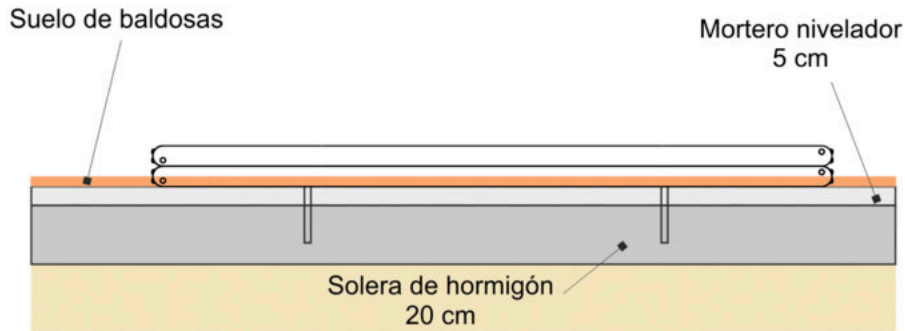

DESCRIPCIÓN TÉCNICA:

Rollizos de madera pino Flandes con tratamiento autoclave riesgo IV, de $\Phi 120$ mm.
Tornillería autoblocante cincada, según DIN y protegida con tapones para evitar lesiones.

INSTALACIÓN AL SUELO: