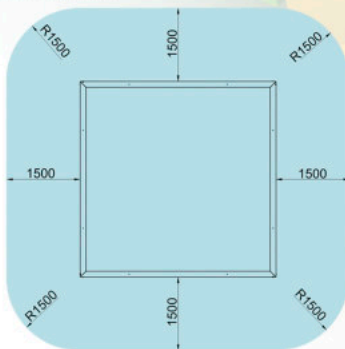

FUNCIONES LÚDICAS / ACTIVITÉS LUDIQUES / PLAYFUL ACTIVITIES

ZONA DE SEGURIDAD  
ZONE DE SÉCURITÉ  
SECURITY AREA

ESPECIFICACIONES / SPÉCIFICATIONS / SPECIFICATIONS

De 0  
a 6

años

0,3 m

4

ALTO x LARGO x ANCHO  
HIGH x LENGTH x WIDTH  
HAUTE x LONGUE x LARGEUR

45 x 2000 x 190

UNE-EN-1176-1  
Decreto 127/2001  
Junta de Andalucía