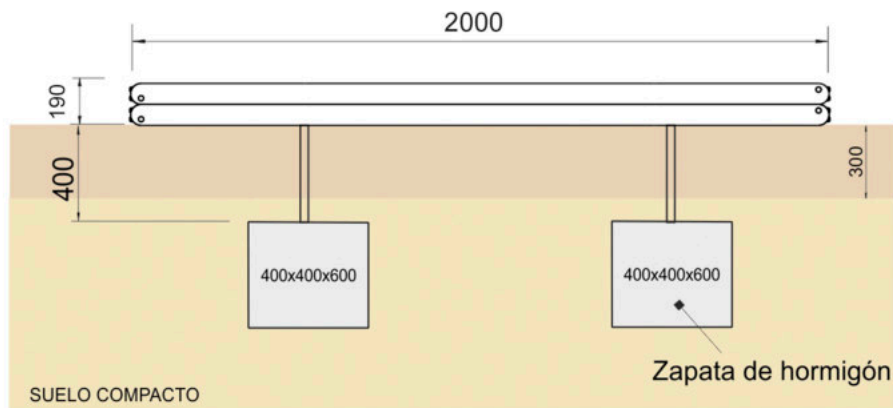

INSTALACIÓN SOBRE BALDOSAS

INSTALACIÓN EN SUELO DE ARENA

GARANTÍA: 10* años, ante cualquier defecto de fabricación del conjunto o piezas.

* Solo con contratación de Servicio de Mantenimiento.

DENTRO DEL ÁREA DE SEGURIDAD NO PUEDE HABER OBSTÁCULOS (FAROLAS, BANCOS, BORDILLOS, ÁRBOLES, ETC.)

LA CIMENTACIÓN DEBE REALIZARSE DE FORMA QUE NO PRESENTE RIESGOS DE IMPACTOS O TROIEZOS

FUNCIONES LÚDICAS:

Reunión: Los niños ejercitan la socialización y lo indispensable en todo juego, la imaginación. Todo ello motiva la interrelación de los niños, despertando el sentido social de convivencia y desarrollando la solidaridad.

El personal encargado de la instalación y mantenimiento deberá respetar las recomendaciones del Manual de Montaje y del Manual de Mantenimiento respectivamente. Los manuales del equipo se pueden descargar de nuestra página web.

www.agasasl.com