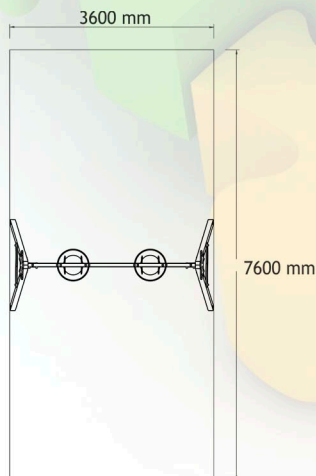

FUNCIONES LÚDICAS / ACTIVITÉS LUDIQUES / PLAYFUL ACTIVITIES

ZONA DE SEGURIDAD / ZONE DE SÉCURITÉ / SECURITY AREA

+2 asiento guardería
 años

ESPECIFICACIONES / SPÉCIFICATIONS / SPECIFICATIONS

1,3 m

2

ALTO x LARGO x ANCHO
 HIGH x LENGTH x WIDTH
 HAUTE x LONGUEUR x LARGEUR

2545 x 3000 x 2100

UNE-EN-1176-1
 UNE-EN-1176-2
 UNE-EN-335-2
 UNE-EN-351-1
 Decreto 127/2001
 Junta de Andalucía