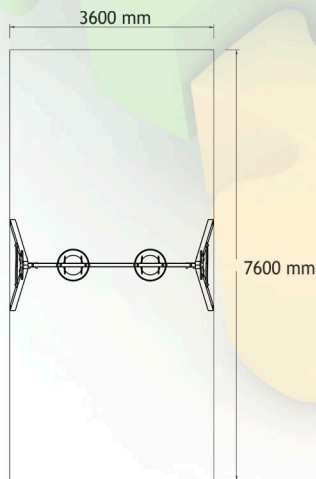

FUNCIONES LÚDICAS / ACTIVITÉS LUDIQUES / PLAYFUL ACTIVITIES

ZONA DE SEGURIDAD / ZONE DE SÉCURITÉ / SECURITY AREA

+2 asiento guardería
 años

ESPECIFICACIONES / SPÉCIFICATIONS / SPECIFICATIONS

1,3 m

2

ALTO x LARGO x ANCHO
 HIGH x LENGTH x WIDTH
 HAUTE x LONGUEUR x LARGEUR

2545 x 3000 x 2100

UNE-EN-1176-1
 UNE-EN-1176-2
 UNE-EN-335-2
 UNE-EN-351-1
 Decreto 127/2001
 Junta de Andalucía