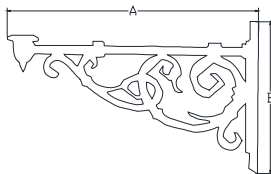

ALUMBRADO

- BRAZO REF. 374

COLORES:

MATERIA PRIMA:

Ref.	A	B
374	630	300

CARACTERÍSTICAS

Repisa tanto para pared como para adaptar a columna.

Material: repisa fabricada en pletina de acero y tubo.

Acabados: imprimación por inmersión, aplicando 3 capa de pintura sintética o poliuretano (color a elegir por el cliente dentro de nuestra gama de colores)

Fijación con pletina sujeta por dos tornillos.