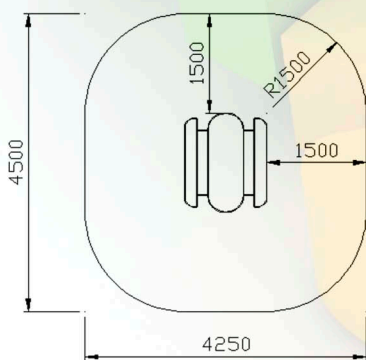

FUNCIONES LÚDICAS / ACTIVITÉS LUDIQUES / PLAYFUL ACTIVITIES

ZONA DE SEGURIDAD
ZONE DE SÉCURITÉ
SECURITY AREA

ESPECIFICACIONES / SPÉCIFICATIONS / SPECIFICATIONS

año

0.6 m

6

550 x 1500 x 1250

UNE-EN-1176-1
Decreto 127/2001
Junta de Andalucía