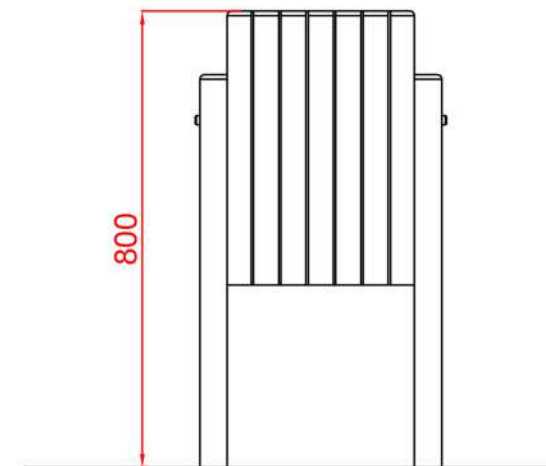

ref. 509/509A/509B
**PAPELERA
RÚSTICA**

Las papeleras rústicas son el mejor modo de recogida de residuos en zonas rurales. Además, gracias a su fabricación en madera, la papeleras se mimetiza con el entorno sin alterar las vistas de los usuarios.

Esta papeleras se fabrica en 2 capacidades diferentes:
60 litros, disponible con o sin tapa, y 30 litros.

DESCRIPCIÓN TÉCNICA

Fabricada en madera de pino de flandes tratada en autoclave R-IV y pintado con lasures protectores para exterior. Todo ello la convierte en un elemento altamente resistente a climatología y con unos requerimientos muy bajos de mantenimiento.

Para una cabidad interior más resistente la estructura interior es un cubo cilíndrico de acero, lo que permite depositar cualquier tipo de residuo sin perjudicar a su recubrimiento de madera.

PLANO DE INSTALACIÓN