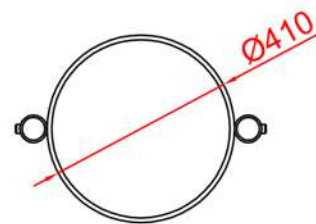

DESCRIPCIÓN TÉCNICA

Fabricada en madera de pino de flandes tratada en autoclave R-IV y pintado con lasures protectores para exterior. Todo ello la convierte en un elemento altamente resistente a climatología y con unos requerimientos muy bajos de mantenimiento.

Para una cabidad interior más resistente la estructura interior es un cubo cilíndrico de acero, lo que permite depositar cualquier tipo de residuo sin perjudicar a su recubrimiento de madera.