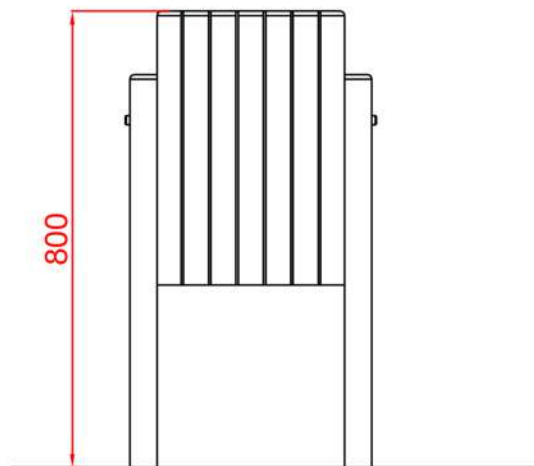

ref. 509/509A/509B
**PAPELERA
RÚSTICA**

Las papeleras rústicas son el mejor modo de recogida de residuos en zonas rurales. Además, gracias a su fabricación en madera, la papeleras se mimetiza con el entorno sin alterar las vistas de los usuarios.

Esta papeleras se fabrica en 2 capacidades diferentes:
60 litros, disponible con o sin tapa, y 30 litros.

DESCRIPCIÓN TÉCNICA

Fabricada en madera de pino de flandes tratada en autoclave R-IV y pintado con lasures protectores para exterior. Todo ello la convierte en un elemento altamente resistente a climatología y con unos requerimientos muy bajos de mantenimiento.

Para una cabidad interior más resistente la estructura interior es un cubo cilíndrico de acero, lo que permite depositar cualquier tipo de residuo sin perjudicar a su recubrimiento de madera.

PLANO DE INSTALACIÓN