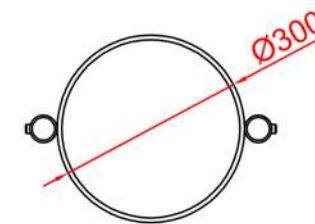

DESCRIPCIÓN TÉCNICA

Fabricada en madera de pino de flandes tratada en autoclave R-IV y pintado con lasures protectores para exterior. Todo ello la convierte en un elemento altamente resistente a climatología y con unos requerimientos muy bajos de mantenimiento.

Para una cabidad interior más resistente la estructura interior es un cubo cilíndrico de acero, lo que permite depositar cualquier tipo de residuo sin perjudicar a su recubrimiento de madera.