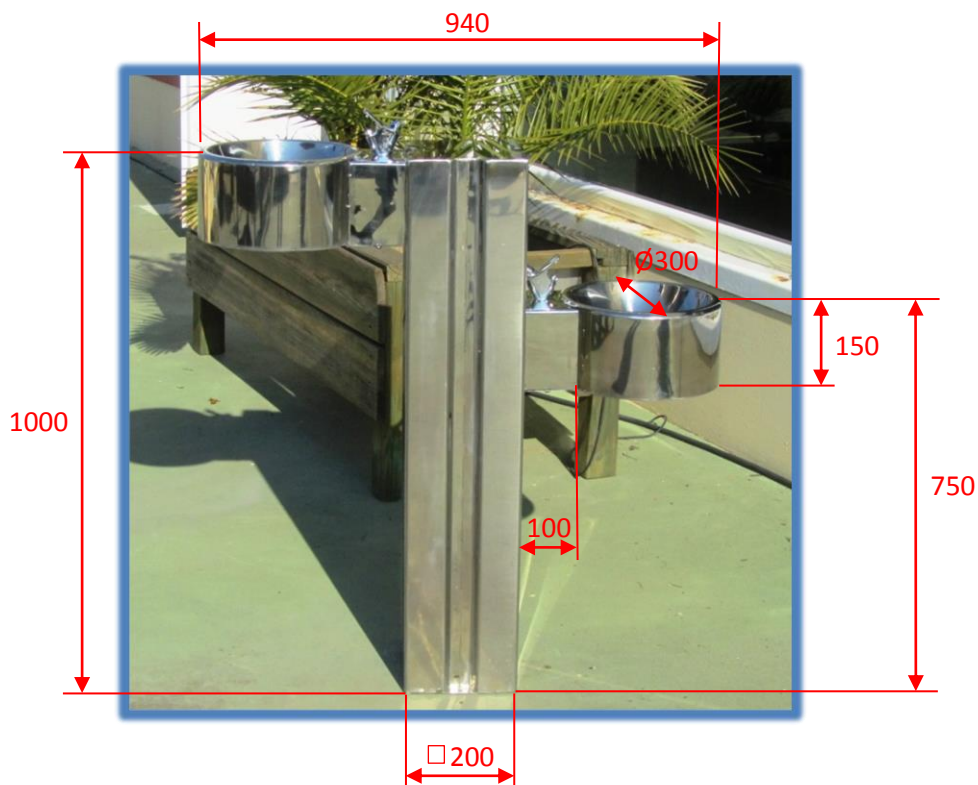

## FUENTES

- **FUENTE INOXIDABLE**  
REF. 7411

COLORES:

MATERIA PRIMA:

 ACERO INOXIDABLE

Ref.	ALTURA (mm)	ANCHO (mm)	ALTURA PLATO DISCAPACITADO (mm)	DIÁMETRO PLATO (mm)	PILAR (mm)
7411	1000	940	750	300	200 x 200

## CARACTERÍSTICAS

Es accesible para discapacitados en silla de ruedas. También permite el acceso tanto a los más pequeños como a los mayores, pues consta de dos platos a diferentes alturas (750 mm y 1000 mm respectivamente).