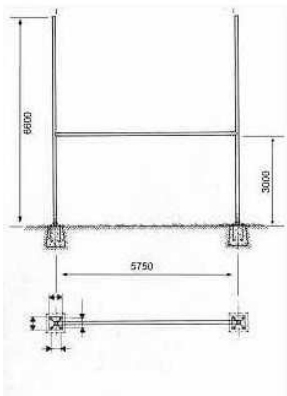

RUGBY Y HOCKEY

- PORTERIA RUGBY REF. 831**

COLORES:

MATERIA PRIMA:

 TUBO DE ACERO

Ref.	ALTURA	ANCHO
831	6600	5750

**CARACTERÍSTICAS**

Estructura fabricada en tubo redondo de 9cm. En acero con un acabado en imprimación por inmersión, aplicando 3 capa de pintura sintética o poliuretano (color a elegir por el cliente dentro de nuestra gama de colores).

Fabricada según medidas reglamentarias.

Anclaje mediante empotramiento al suelo.

[www.agasaonline.com](http://www.agasaonline.com)

C/ Ingeniería, 1 (P.I. El Cerro). 41210 – Guillena – Sevilla  
Telf: 955785139. Fax 955784215. [comercial@agasaonline.com](mailto:comercial@agasaonline.com)