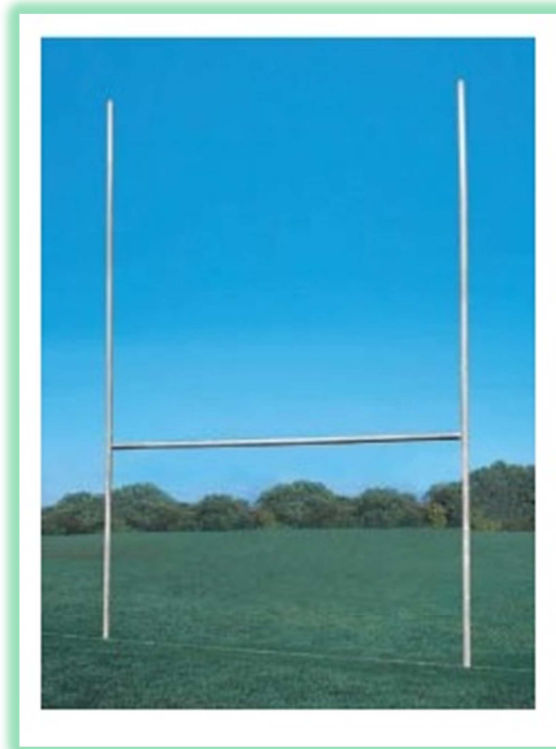

RUGBY Y HOCKEY

- PORTERIA RUGBY REF. 831**

COLORES:

MATERIA PRIMA:

 TUBO DE ACERO

Ref.	ALTURA	ANCHO
831	6600	5750

**CARACTERÍSTICAS**

Estructura fabricada en tubo redondo de 9cm. En acero con un acabado en imprimación por inmersión, aplicando 3 capa de pintura sintética o poliuretano (color a elegir por el cliente dentro de nuestra gama de colores).